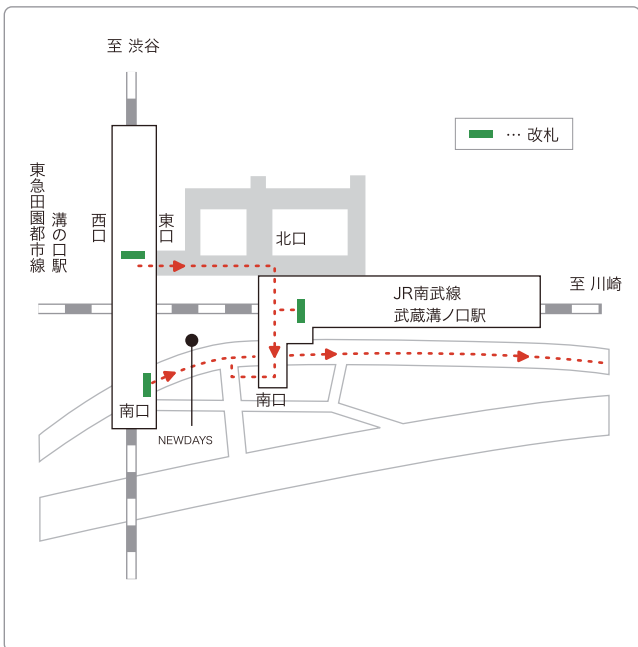

RISTORANTE FIORE & Le FIORE

213-0011 神奈川県川崎市高津区久本1-26-21

ウェディングサロン 044-857-3007
 レストラン 044-862-6561
 カフェ 044-857-0489

東急田園都市線・東急大井町線をご利用のお客様

1. 田園都市線 溝の口駅 南口改札を出て、まっすぐ左へ進む
梶ヶ谷駅寄りの階段を降りる
2. 左手のコンビニエンスストア『NEW DAYS』さん横の階段を降り、直進

JR南武線をご利用のお客様

1. JR武蔵溝ノ口駅
2. 改札を出たら左へ(南口方面)
3. 階段を降りたら右へ

(4)

(5)

(6)

(7)

(8)

(9)

4. 左手に南武線を見て線路沿いの道を直進
5. 右手の『ニッポンレンタカー』さんを通して
6. さらに150m程進むと、広い道に合流
左手に『つるや内科クリニック』さんが見えたらそのまま直進
7. 右手に『久本神社』を見てさらに通過
8. 『ファミリーマート』さんの前の横断歩道をわたって『上野写真館』さん側へ
9. さらに直進し、駐車場と美容室『Diaz (ディアス)』さんの間を右折
フィオーレの森の正門を確認

フィオーレの森 外観